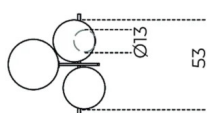

Dimensioni / size

Cm (L x P x H)

58 x 54,5 x 60

Dimensioni / size

Inches (L x P x H)

23 x 21½ x 23¾

USA Version

Finiture