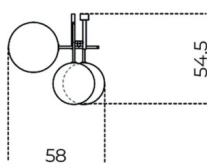

Dimensioni / size

Cm (L x P x H)

58 x 54,5 x 60

Dimensioni / size

Inches (L x P x H)

23 x 21½ x 23¾

USA Version

Finiture