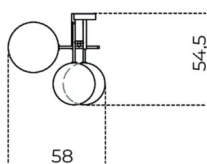

Dimensioni / size

Cm (L x P x H)

58 x 54,5 x 60

Dimensioni / size

Inches (L x P x H)

23 x 21½ x 23¾

USA Version

Finiture