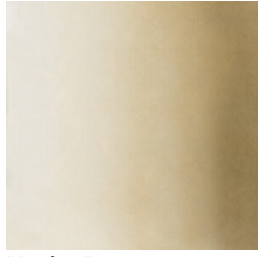

Bolle Aria

Massimo Castagna

2020

Lampada da parete o soffitto a luce LED dimmerabile con 3 sfere in cristallo trasparente soffiato a bocca. Disponibile anche versione con sfere colorate in cristallo soffiato a bocca nei colori "topazio", "ambra", "ametista" e "bronzite". Parti metalliche in ottone brunito a mano.

Dimensioni / size

Cm (L x P x H)

58 x 54,5 x 60

Dimensioni / size

Inches (L x P x H)

23 x 21½ x 23¾

USA Version

Finiture

Cristallo

Trasparente

"Topazio"

"Ambra"

"Ametista"

"Bronzite"

Metallo

Ottone brunito a mano