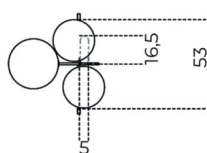

Dimensioni / size

Cm (L x P x H)

58 x 54,5 x 60

Dimensioni / size

Inches (L x P x H)

23 x 21½ x 23¾

USA Version

Finiture